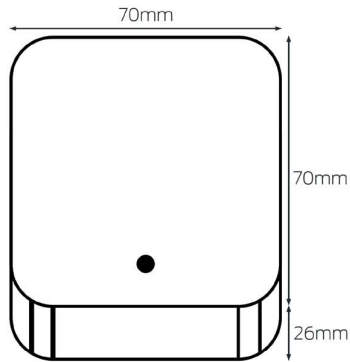

## Schlage Encoder Wi-Fi Bridge BZ100

<b>Compatible with</b>	Schlage Omnia and Schlage eGO Smart Locks
<b>Model</b>	Schlage Wi-Fi Bridge (BZ100)
<b>Dimensions</b>	70mm x 70mm x 26mm
<b>Network</b>	Wi-Fi 2.4GHz
<b>IEEE standard</b>	802.11 b/g/n
<b>Power interface</b>	Type-C USB
<b>Power input</b>	5V/500mA
<b>Warranty</b>	1 year

## Schlage Encoder BZ200

<b>Compatible with</b>	Schlage Omnia and Schlage eGO Smart Locks
<b>Model</b>	Schlage Encoder (BZ200)
<b>Dimensions</b>	70mm x 70mm x 26mm
<b>Power interface</b>	Type-C USB
<b>Power input</b>	5V/500mA
<b>Radio frequency</b>	13.56Mhz
<b>Support card type</b>	MiFare S50
<b>Warranty</b>	1 year