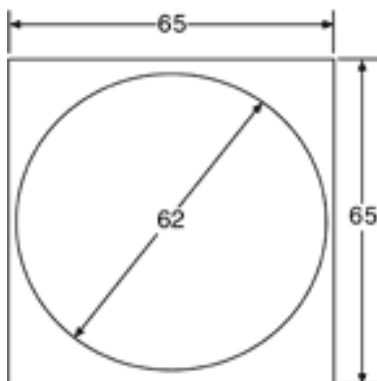

## TM-24/7-24V

24 HOUR | 7 DAY TIMER | 24V DC