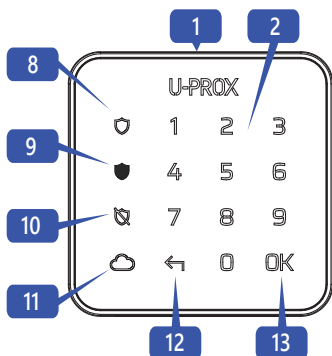

КОМПЛЕКТАЦИЯ

1. U-Prox Keypad G1; 2. Две батареи AAA LR03 (предустановлены); 3. Краткое руководство

ВНИМАНИЕ. ЗАМЕНА ЭЛЕМЕНТОВ ПИТАНИЯ НА ДРУГИЕ НЕКОРРЕКТНОГО ТИПА МОЖЕТ ПРИВЕСТИ К ПОЖАРУ ИЛИ ВЗРЫВУ. УТИЛИЗУЙТЕ ИСПОЛЬЗОВАННЫЕ ЭЛЕМЕНТЫ ПИТАНИЯ СОГЛАСНО МЕСТНЫМ ЗАКОНАМ И ПРАВИЛАМ.

Не используйте солевые батареи (R03)! Настоятельно рекомендуем использовать литиевые батареи (FR03) или щелочные батареи (LR03)! Использование щелочных батарей (LR03) возможно только при температуре выше +5°C.

ГАРАНТІЙНИЙ СРОК ЕКСПЛУАТАЦІЇ

Гарантійний термін експлуатації приборів U-Prox (ісключаючи елементи живлення) становить 2 роки з дати продажу.

Якщо пристрій не працює належним чином, спершу зверніться до support@u-prox.systems, можливо цей питання можна вирішити віддалено.