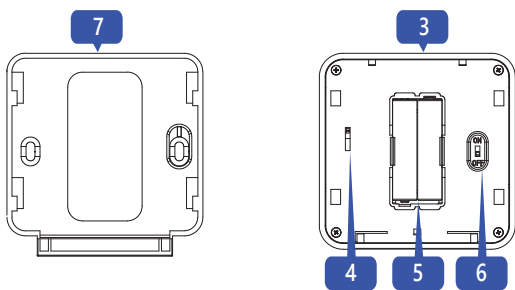

КОМПЛЕКТАЦИЯ

1. U-Prox Keypad G1; 2. Две батареи AAA LR03 (предустановлены); 3. Краткое руководство

ВНИМАНИЕ. ЗАМЕНА ЭЛЕМЕНТОВ ПИТАНИЯ НА ДРУГИЕ НЕКОРРЕКТНОГО ТИПА МОЖЕТ ПРИВЕСТИ К ПОЖАРУ ИЛИ ВЗРЫВУ. УТИЛИЗУЙТЕ ИСПОЛЬЗОВАННЫЕ ЭЛЕМЕНТЫ ПИТАНИЯ СОГЛАСНО МЕСТНЫМ ЗАКОНАМ И ПРАВИЛАМ.

Не используйте солевые батареи (R03)! Настоятельно рекомендуем использовать литиевые батареи (FR03) или щелочные батареи (LR03)! Использование щелочных батарей (LR03) возможно только при температуре выше +5°C.

ГАРАНТІЙНИЙ СРОК ЕКСПЛУАТАЦІЇ

Гарантійний термін експлуатації приборів U-Prox (ісключаючи елементи живлення) становить 2 роки з дати продажу.

Якщо пристрій не працює належним чином, спершу зверніться до support@u-prox.systems, можливо цей питання можна вирішити віддалено.