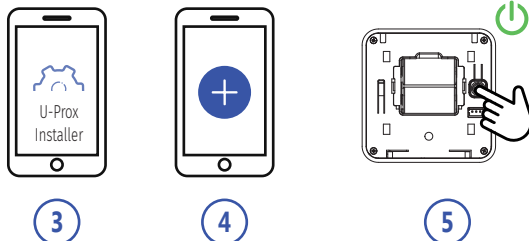

EN REGISTRATION UA РЕЄСТРАЦІЯ RU РЕГИСТРАЦИЯ

EN Use a plastic card to open the device
 UA Скористайтесь пластиковою картою
 RU Воспользуйтесь пластиковой карточкой

EN 10-15 s
 UA 10-15 c
 RU 10-15 c

EN RANGE TEST FOR OPTIMAL INSTALLATION LOCATION