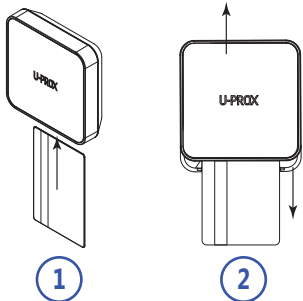

EN REGISTRATION UA РЕЄСТРАЦІЯ RU РЕГИСТРАЦИЯ

EN Use a plastic card to open the device
UA Скористайтесь пластиковою картою
RU Воспользуйтесь пластиковой карточкой