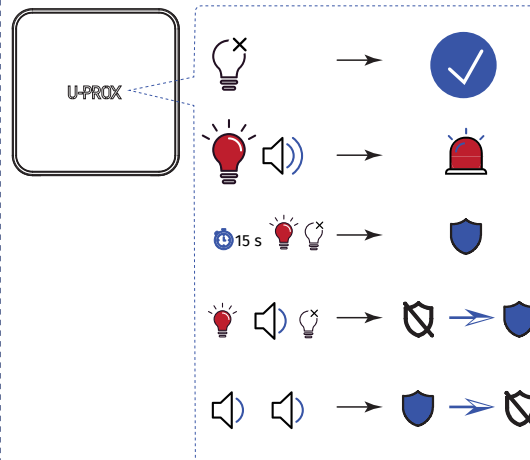

EN REGISTRATION UA РЕЄСТРАЦІЯ RU РЕГИСТРАЦИЯ

EN Use a plastic card to open the device
 UA Скористайтесь пластиковою картою
 RU Воспользуйтесь пластиковой карточкой

EN 10-15 s
 UA 10-15 c
 RU 10-15 c

EN RANGE TEST FOR OPTIMAL INSTALLATION LOCATION

UA ВИБІР МІСЦЯ ВСТАНОВЛЕННЯ RU ВЫБОР МЕСТА УСТАНОВКИ

1 2 3

EN 30 min
 UA 30 хв
 RU 30 мин

EN INDICATION IN RANGE TEST MODE
 UA ІНДИКАЦІЯ В РЕЖИМІ ТЕСТУВАННЯ ЗВ'ЯЗКУ
 RU ИНДИКАЦИЯ В РЕЖИМЕ ТЕСТИРОВАНИЯ СВЯЗИ

EN INSTALLATION UA ВСТАНОВЛЕННЯ RU УСТАНОВКА

EN Use a plastic card to open the device
 UA Скористайтесь пластиковою картою
 RU Воспользуйтесь пластиковой карточкой

EN INDICATION UA ІНДИКАЦІЯ RU ИНДИКАЦИЯ