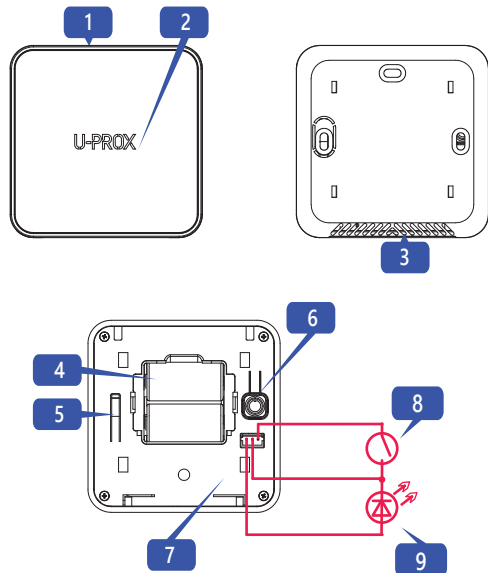

TECHNICAL SPECIFICATIONS

Sound pressure level at 1 m	at least 85 dB
Delay	no more than 10 seconds
Volume levels	3, adjustable
Light indication	built-in or external indicator, adjustable
Power	3V, two CR123A lithium batteries included
Service life of battery	up to 5 years
Radio frequency	ISM-band wireless interface, multi-speed with several channels
ITU region 1 (EU, UA)	868.0 to 868.6 MHz, bandwidth 100kHz, 20 mW max., up to 4800m (in line of sight);
ITU region 3 (AU)	916.5 to 917 MHz, bandwidth 100kHz, 20 mW max., up to 4800m (in line of sight);
Russian Federation	868.0 to 868.2 MHz, bandwidth 100kHz, 10 mW max., up to 3200m (in line of sight)
Communication	Secure two way communication, sabotage detection, key - 256 bits
Operating temperature range	-10° C to +55° C
Dimensions & weight	84.5 x 84.5 x 24.3 mm & 134 grams
Case colour	white, black

COMPLETE SET

1. U-Prox Siren; 2. Two CR123A batteries (pre-installed); 3. Quick start guide

CAUTION. RISK OF EXPLOSION IF BATTERY IS REPLACED BY AN INCORRECT TYPE. DISPOSE USED BATTERIES ACCORDING TO THE NATIONAL REGULATIONS

WARRANTY

Warranty for U-Prox devices (except batteries) is valid for two years after the purchase date.

If the device operates incorrectly, please contact support@u-prox.systems at first, maybe it can be solved remotely.

U-Prox Siren - бездротова сирена, призначена для сповіщення про тривогу при спрацюванні бездротових сповіщувачів центру охорони U-Prox. Встановлюється у приміщенні, щоб попередити про небезпеку чи відлякати зловмисників. Прилад має контакти для підключення світлодіоду інформування про постановку під охорону та зовнішнього геркону.

UA

Пристрій підключається до центру охорони і налаштовується за допомогою мобільного додатка **U-Prox Installer**.

Функціональні елементи пристрою (див. мал.)

1. Корпус пристрою
2. Світловий індикатор
3. Отвори резонатора
4. Батареї
5. Тампер
6. Кнопка ввімкнення / вимкнення
7. Роз'єм для підключення геркону та світлодіоду (LED): Контакт LD (+ світлодіода)
8. Контакт GND (земля)
9. Контакт DC (геркон)

ХАРАКТЕРИСТИКИ

Звуковий тиск на відстані 1 м	не менше 85 дБ
Затримка спрацювання	не більше 10 секунд
Рівні гучності	3, налаштовується
Світлова індикація	вбудований або зовнішній індикатор, налаштовується
Живлення	3В, дві CR123A літійові батареї входять до комплекту
Строк служби батареї	до 5-ти років
Радіозв'язок	Бездротовий інтерфейс ISM, з кількома каналами і швидкостями
ITU region 1 (EU, UA)	868.0...868.6 МГц, смуга 100 кГц, 20 мВт макс., до 4800 м (на відкритому просторі)
ITU region 3 (AU)	916.5...917 МГц, смуга 100 кГц, 20 мВт макс., до 4800 м (на відкритому просторі)
Російська Федерація	868.0...868.2 МГц, смуга 100 кГц, 10 мВт макс., до 3200 м (на відкритому просторі)
Комунікація	Двостороння, шифрована, з визначенням саботажу (глушіння). Ключ шифрування - 256 біт
Діапазон робочих температур	-10° C ... +55° C
Габаритні розміри	84.5 x 84.5 x 24.3 мм
Колір корпусу	білий, чорний
Вага	134 грама

КОМПЛЕКТАЦІЯ

1. U-Prox Siren; 2. Дві батареї CR123A (попередньо встановлені); 3. Короткий посібник користувача

УВАГА. ЗАМІНА ЕЛЕМЕНТА ЖИВЛЕННЯ НА ІНШИЙ НЕКОРЕКТНОГО ТИПУ МОЖЕ ПРИЗВЕСТИ ДО ПОЖЕЖИ АБО ВИБУХУ. УТИЛІЗУЙТЕ ВИКОРИСТАНІ ЕЛЕМЕНТИ ЖИВЛЕННЯ ЗГІДНО З МІСЦЕВИМИ ЗАКОНАМИ ТА ПРАВИЛАМИ.

ГАРАНТІЙНИЙ ТЕРМІН ЕКСПЛУАТАЦІЇ

Гарантійний термін експлуатації на пристрої U-Prox (крім елементів живлення) складає 2 роки з дати продажу. Якщо пристрій не працює належним чином, спершу зверніться до support@u-prox.systems, можливо це питання можна вирішити віддалено.

U-Prox Siren - беспроводная сирена, предназначенная для оповещения о тревоге при срабатывании беспроводных извещателей центра охраны U-Prox. Устанавливается в помещении, чтобы предупредить об опасности или отпугнуть злоумышленников. Прибор имеет контакты для подключения светодиода информирования о постановке под охрану и внешнего геркону.

RU

Устройство подключается к центру охраны и настраивается с помощью мобильного приложения **U-Prox Installer**.

Функциональные элементы устройства (см. рис.)