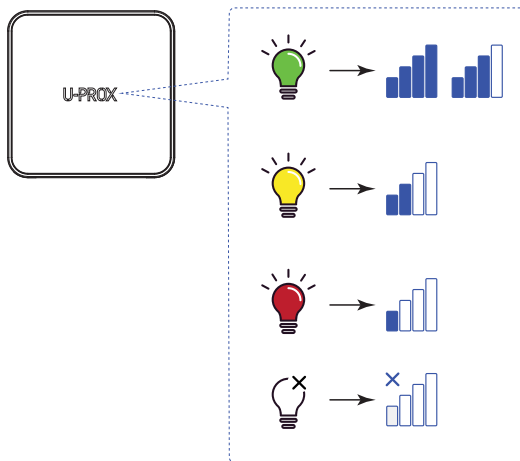

UA ВИБІР МІСЦЯ ВСТАНОВЛЕННЯ RU ВЫБОР МЕСТА УСТАНОВКИ

1 2 3

EN 30 min
 UA 30 хв
 RU 30 мин

EN INDICATION IN RANGE TEST MODE
 UA ІНДИКАЦІЯ В РЕЖИМІ ТЕСТУВАННЯ ЗВ'ЯЗКУ
 RU ИНДИКАЦИЯ В РЕЖИМЕ ТЕСТИРОВАНИЯ СВЯЗИ