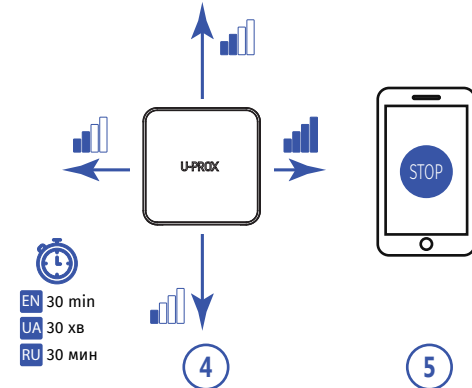

EN REGISTRATION UA РЕЄСТРАЦІЯ RU РЕГИСТРАЦИЯ

EN Use a plastic card to open the device
 UA Скористайтесь пластиковою картою
 RU Воспользуйтесь пластиковой карточкой

EN 10-15 s
 UA 10-15 c
 RU 10-15 c

EN RANGE TEST FOR OPTIMAL INSTALLATION LOCATION

UA ВИБІР МІСЦЯ ВСТАНОВЛЕННЯ RU ВЫБОР МЕСТА УСТАНОВКИ

1 2 3

EN 30 min
 UA 30 хв
 RU 30 мин

EN INDICATION IN RANGE TEST MODE
 UA ІНДИКАЦІЯ В РЕЖИМІ ТЕСТУВАННЯ ЗВ'ЯЗКУ
 RU ИНДИКАЦИЯ В РЕЖИМЕ ТЕСТИРОВАНИЯ СВЯЗИ