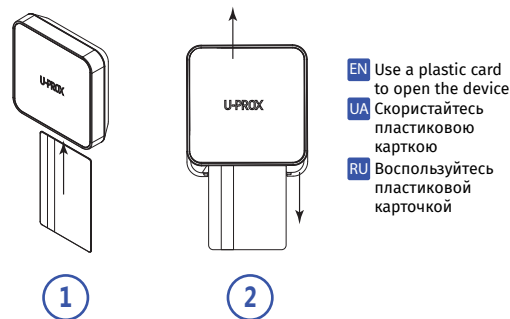

EN REGISTRATION UA РЕЄСТРАЦІЯ RU РЕГИСТРАЦИЯ

EN Use a plastic card to open the device
 UA Скористайтесь пластиковою картою
 RU Воспользуйтесь пластиковой карточкой

EN 10-15 s
 UA 10-15 c
 RU 10-15 c

EN RANGE TEST FOR OPTIMAL INSTALLATION LOCATION

UA ВИБІР МІСЦЯ ВСТАНОВЛЕННЯ RU ВЫБОР МЕСТА УСТАНОВКИ

1 2 3

EN 30 min
 UA 30 хв
 RU 30 мин

EN INDICATION IN RANGE TEST MODE
 UA ІНДИКАЦІЯ В РЕЖИМІ ТЕСТУВАННЯ ЗВ'ЯЗКУ
 RU ИНДИКАЦИЯ В РЕЖИМЕ ТЕСТИРОВАНИЯ СВЯЗИ

EN INSTALLATION UA ВСТАНОВЛЕННЯ RU УСТАНОВКА

EN Use a plastic card to open the device
 UA Скористайтесь пластиковою картою
 RU Воспользуйтесь пластиковой карточкой

EN INDICATION UA ІНДИКАЦІЯ RU ИНДИКАЦИЯ