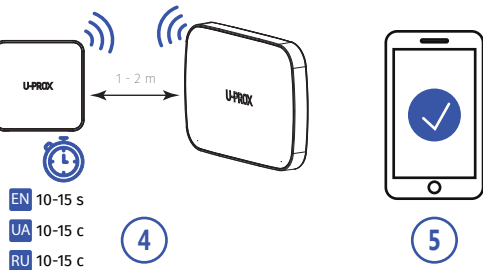

EN 10-15 s
UA 10-15 c
RU 10-15 c

EN RANGE TEST FOR OPTIMAL INSTALLATION LOCATION

UA ВИБІР МІСЦЯ ВСТАНОВЛЕННЯ RU ВЫБОР МЕСТА УСТАНОВКИ