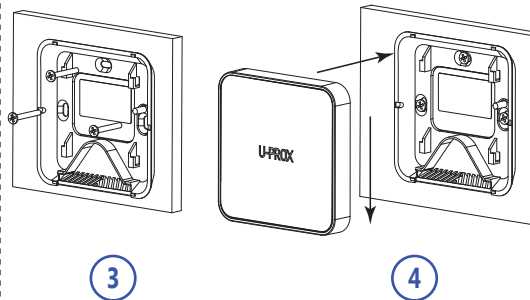

EN REGISTRATION UA РЕЄСТРАЦІЯ RU РЕГИСТРАЦИЯ

EN Use a plastic card to open the device
UA Скористайтесь пластиковою картою
RU Воспользуйтесь пластиковой карточкой

EN 10-15 s
UA 10-15 c
RU 10-15 c

EN RANGE TEST FOR OPTIMAL INSTALLATION LOCATION

UA ВИБІР МІСЦЯ ВСТАНОВЛЕННЯ RU ВЫБОР МЕСТА УСТАНОВКИ

1 2 3

EN 30 min
UA 30 хв
RU 30 мин

EN INDICATION IN RANGE TEST MODE
UA ІНДИКАЦІЯ В РЕЖИМІ ТЕСТУВАННЯ ЗВ'ЯЗКУ
RU ИНДИКАЦИЯ В РЕЖИМЕ ТЕСТИРОВАНИЯ СВЯЗИ

EN INSTALLATION UA ВСТАНОВЛЕННЯ RU УСТАНОВКА

EN Use a plastic card to open the device
UA Скористайтесь пластиковою картою
RU Воспользуйтесь пластиковой карточкой

EN INDICATION UA ІНДИКАЦІЯ RU ИНДИКАЦИЯ

EN AN EXTERNAL SENSOR CONNECTION

UA ПІДКЛЮЧЕННЯ ЗОВНІШНЬОГО ДАТЧИКА

RU ПОДКЛЮЧЕНИЕ ВНЕШНЕГО ДАТЧИКА

EN NC - normal closed
UA нормально закритий
RU нормально закрытый

EN AN EXTERNAL LED CONNECTION

UA ПІДКЛЮЧЕННЯ ЗОВНІШНЬОГО СВІТЛОДІОДА

RU ПОДКЛЮЧЕНИЕ ВЫНОСНОГО СВЕТОДИОДА

U-PROX