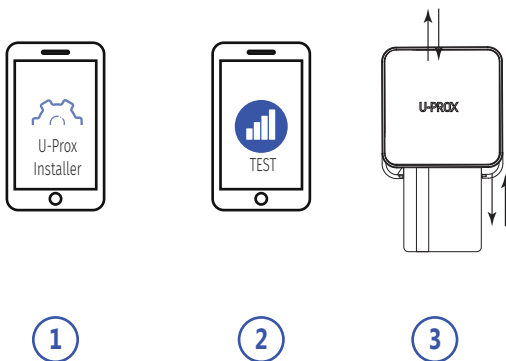

EN REGISTRATION UA РЕЄСТРАЦІЯ RU РЕГИСТРАЦИЯ

EN Use a plastic card to open the device
 UA Скористайтесь пластиковою картою
 RU Воспользуйтесь пластиковой карточкой

EN 10-15 s
 UA 10-15 c
 RU 10-15 c

EN RANGE TEST FOR OPTIMAL INSTALLATION LOCATION

UA ВИБІР МІСЦЯ ВСТАНОВЛЕННЯ RU ВЫБОР МЕСТА УСТАНОВКИ

1 2 3

EN 30 min
 UA 30 хв
 RU 30 мин

EN INDICATION IN RANGE TEST MODE
 UA ІНДИКАЦІЯ В РЕЖИМІ ТЕСТУВАННЯ ЗВ'ЯЗКУ
 RU ИНДИКАЦИЯ В РЕЖИМЕ ТЕСТИРОВАНИЯ СВЯЗИ