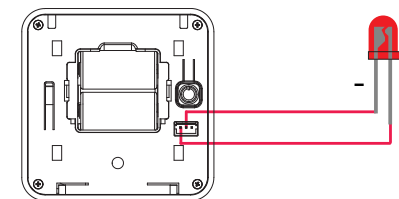

EN NC - normal closed
UA нормально закритий
RU нормально закрытый

EN AN EXTERNAL LED CONNECTION

UA ПІДКЛЮЧЕННЯ ЗОВНІШНЬОГО СВІТЛОДІОДА

RU ПОДКЛЮЧЕНИЕ ВЫНОСНОГО СВЕТОДИОДА